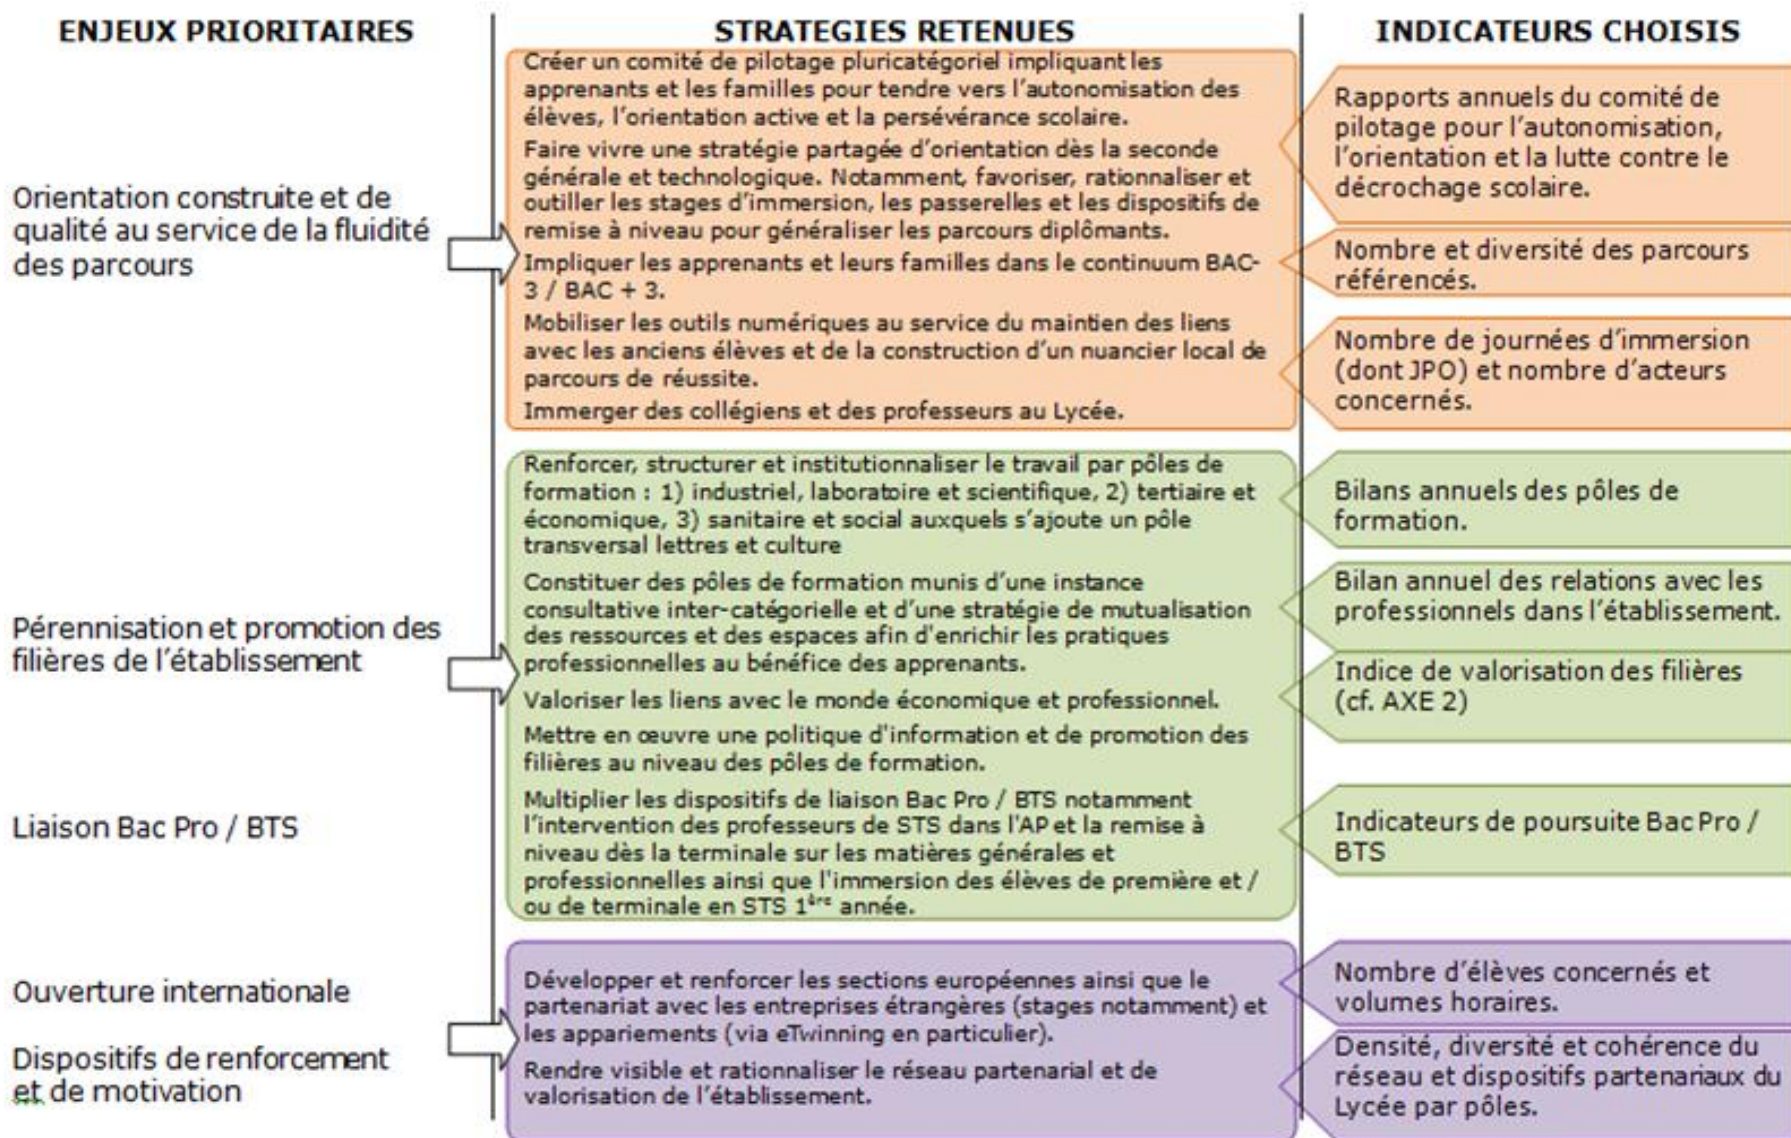

**Lycée Professionnel & Lycée Général et
Technologique
Antoine BOURDELLE de Montauban**

**PROJET D'ETABLISSEMENT
2015-2019**

.

**Promouvoir la qualité de la
scolarisation dans la cité
scolaire**

AXE 1 – MIEUX ACCUEILLIR LES ELEVES ET LEURS FAMILLES

AXE 2 – VALORISER ET MULTIPLIER LES PARCOURS DE REUSSITE

AXE 3 – DEVELOPPER DES EXPERTISES COLLECTIVES ADAPTEES ET EVOLUTIVES