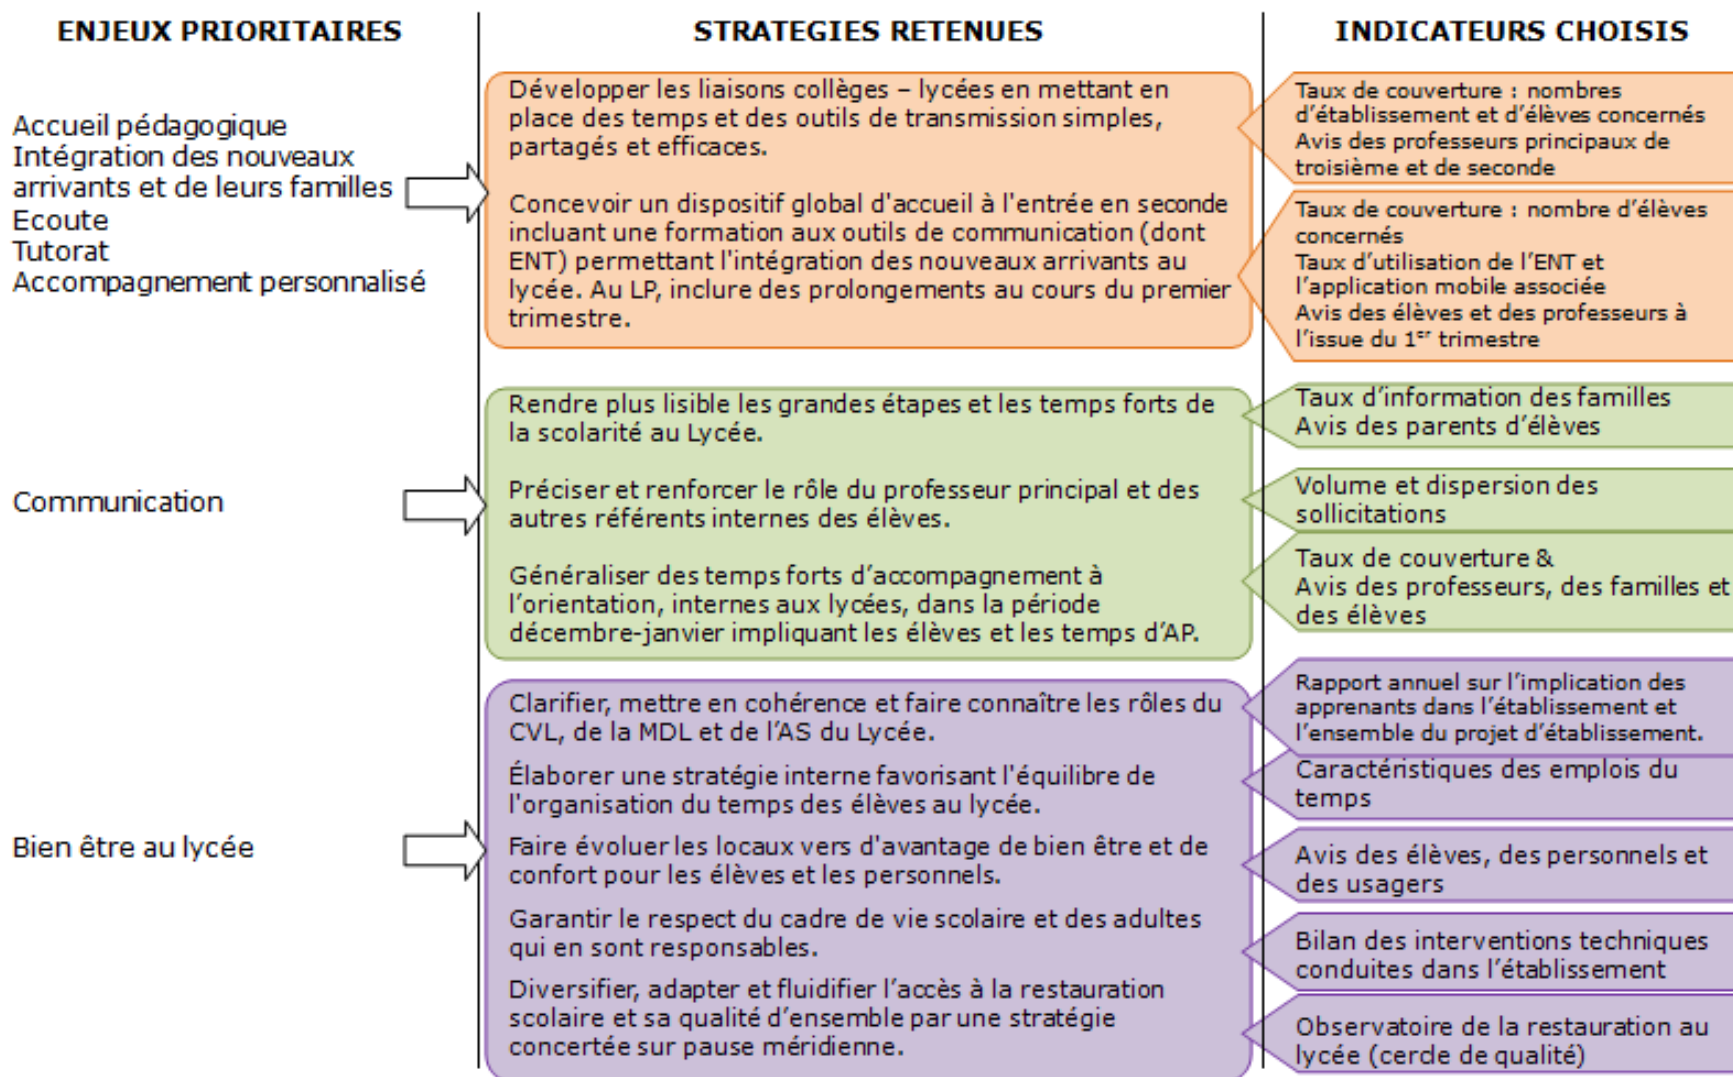

**Lycée Professionnel & Lycée Général et
Technologique
Antoine BOURDELLE de Montauban**

**PROJET D'ETABLISSEMENT
2015-2019**

.

**Promouvoir la qualité de la
scolarisation dans la cité
scolaire**

AXE 1 – MIEUX ACCUEILLIR LES ELEVES ET LEURS FAMILLES

AXE 2 – VALORISER ET MULTIPLIER LES PARCOURS DE REUSSITE

AXE 3 – DEVELOPPER DES EXPERTISES COLLECTIVES ADAPTEES ET EVOLUTIVES